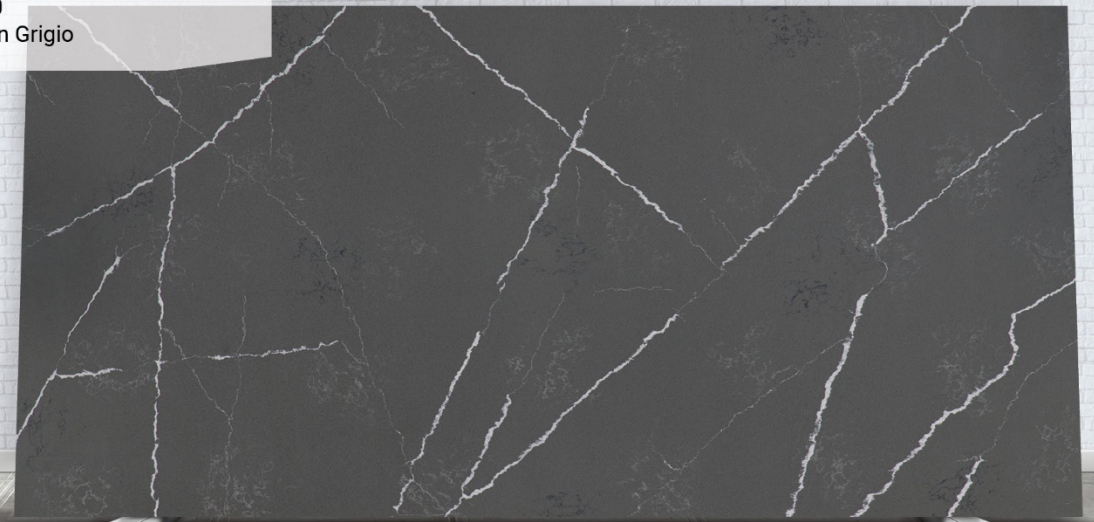

*размер 3200 x 1600 x 20 мм

Noble Quartz. Мраморная коллекция.

Q785
Calacatta Gold

*размер 3200 x 1600 x 20 мм

Q850
Urban Grigio

*размер 3200 x 1600 x 20 мм

Noblle Quartz. Мраморная коллекция.

Q785
Calacatta Gold