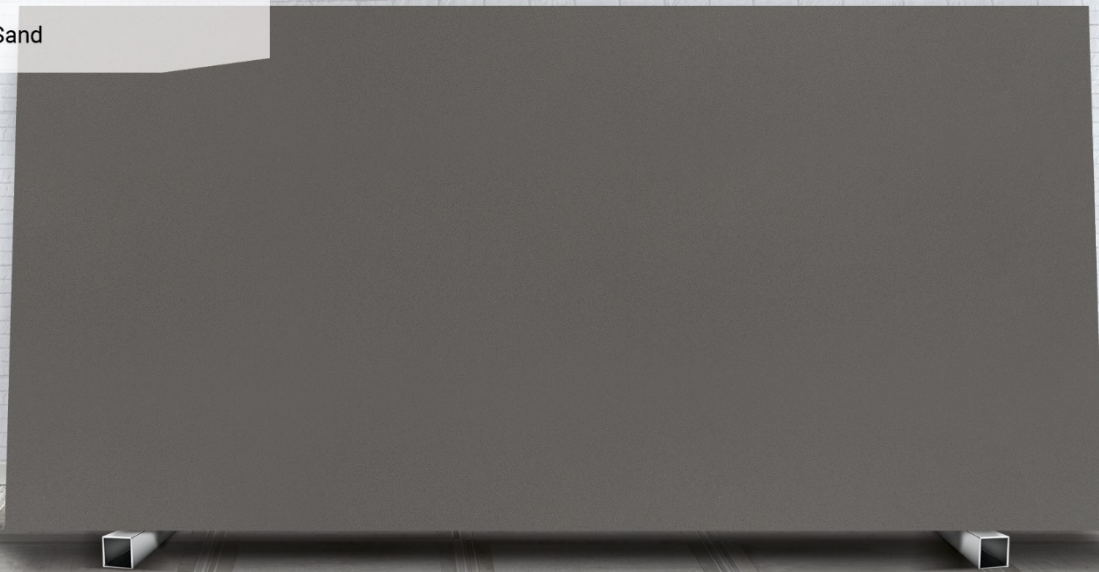

Noble Quartz. Гранитная коллекция.

Q102
White Sand

*размер 3200 x 1600 x 15 мм

Q101
Gold Sand

*размер 3200 x 1600 x 15 мм

Noble Quartz. Гранитная коллекция.

Q106
Gray Sand

*размер 3200 x 1600 x 15 мм