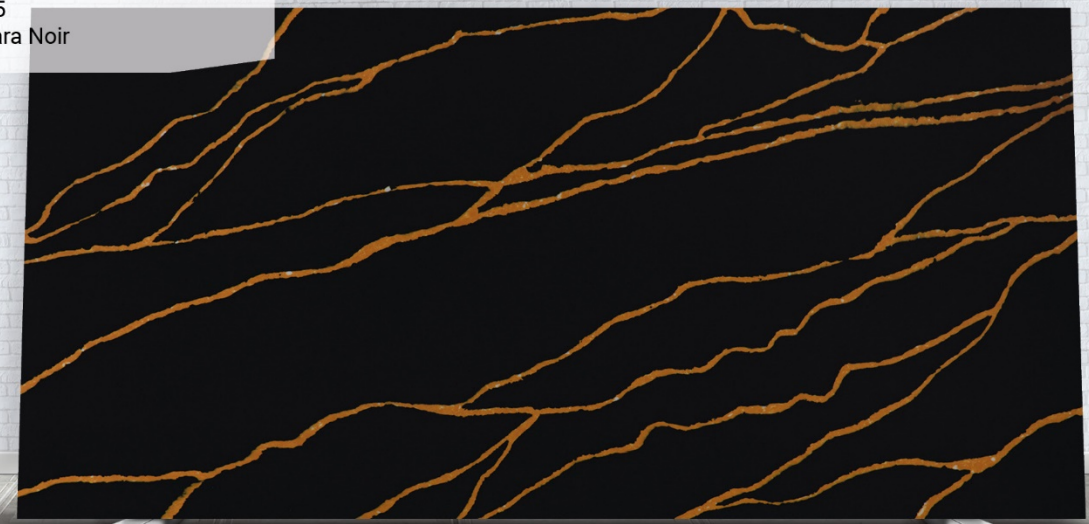

*размер 3200 x 1600 x 20 мм

Q765
Nero Marquina

*размер 3200 x 1600 x 20 мм

Noblle Quartz. Мраморная коллекция.

Noblle Quartz. Мраморная коллекция.

Q770
Calacatta Oro

*размер 3200 x 1600 x 20 мм

Q775
Sahara Noir

*размер 3200 x 1600 x 20 мм

Noble Quartz. Мраморная коллекция.

Q785
Calacatta Gold

*размер 3200 x 1600 x 20 мм

Q850
Urban Grigio

*размер 3200 x 1600 x 20 мм

Noblle Quartz. Мраморная коллекция.

Q785
Calacatta Gold