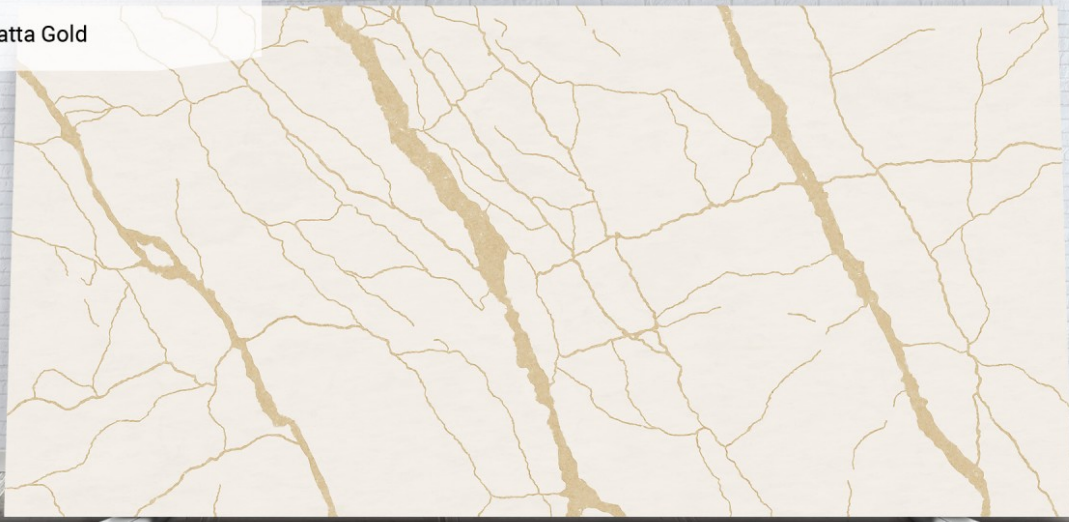

Noble Quartz. Мраморная коллекция.

Q785
Calacatta Gold

*размер 3200 x 1600 x 20 мм