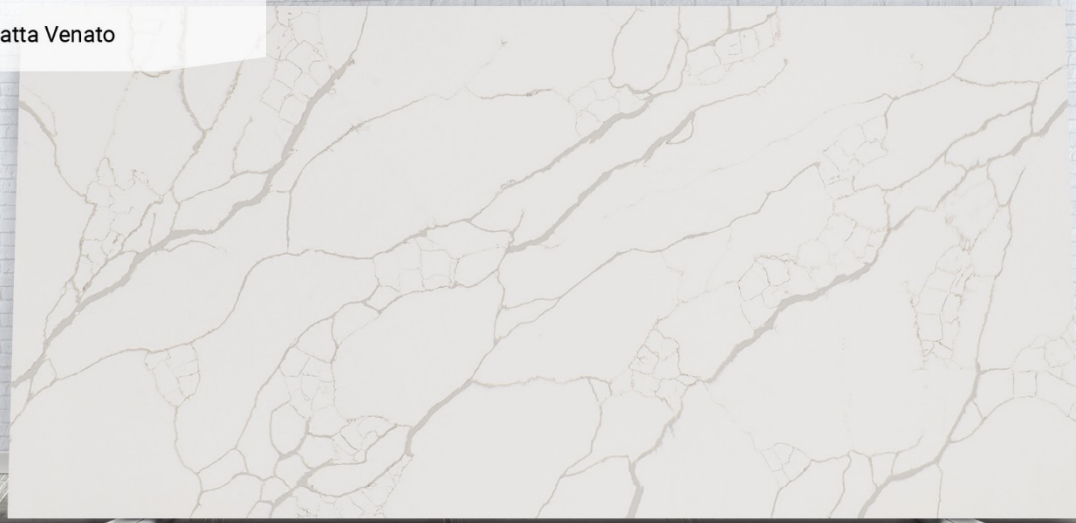

Noble Quartz. Мраморная коллекция.

Q740
Calacatta Venato