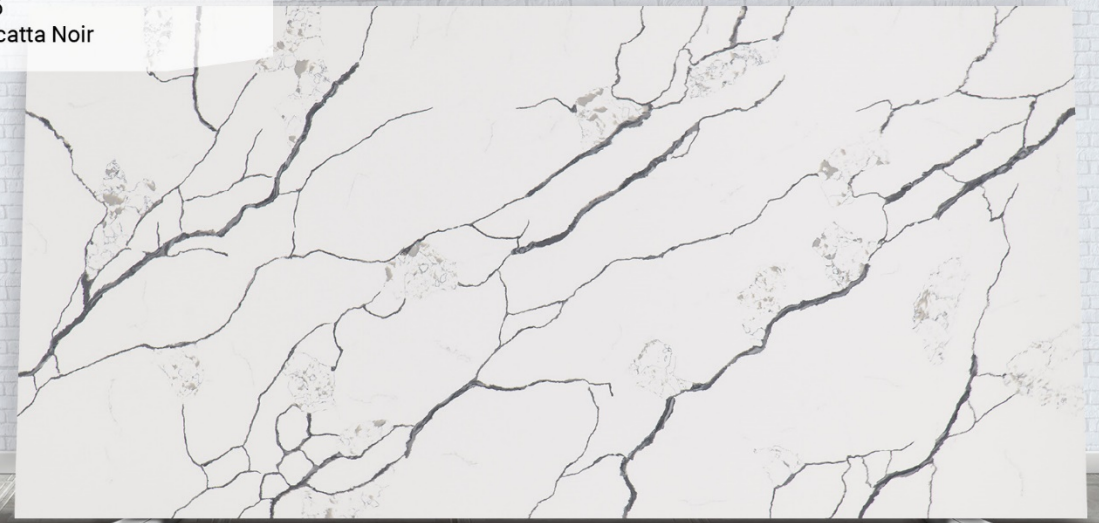

Q746
Calacatta Noir

*размер 3200 x 1600 x 20 мм

*размер 3200 x 1600 x 20 мм